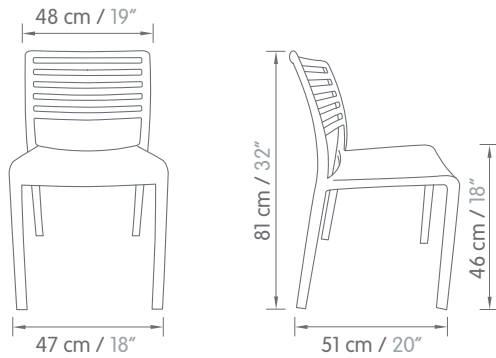

Dimensiones / Dimensions:

Sin brazos / Without armrests

Con brazos / With armrests

Especificaciones Técnicas:

- **Cuerpo:** Polipropileno inyectado con aditivo UV.
- **Apilable:** 10 unidades.

General Technical Features:

- **Body:** Injected polypropylene with UV reinforment.
- **Stackable:** 10 units.

Especificaciones Técnicas:

- **Cuerpo:** Polipropileno inyectado con aditivo UV.
- **Apilable:** 7 unidades con brazos.
- **Brazos:** Polipropileno inyectado.