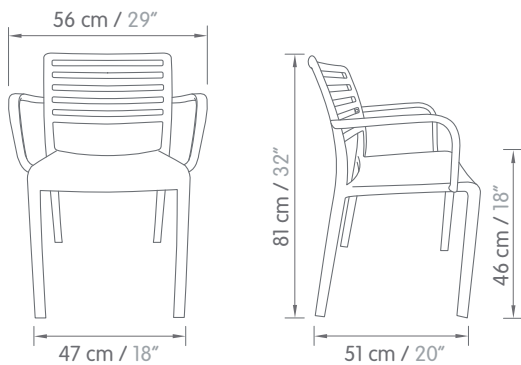

Dimensiones / Dimensions:

Sin brazos / Without armrests

Con brazos / With armrests

Especificaciones Técnicas:

- **Cuerpo:** Polipropileno inyectado con aditivo UV.
- **Apilable:** 10 unidades.

General Technical Features:

- **Body:** Injected polypropylene with UV reinforment.
- **Stackable:** 10 units.

Especificaciones Técnicas:

- **Cuerpo:** Polipropileno inyectado con aditivo UV.
- **Apilable:** 7 unidades con brazos.
- **Brazos:** Polipropileno inyectado.