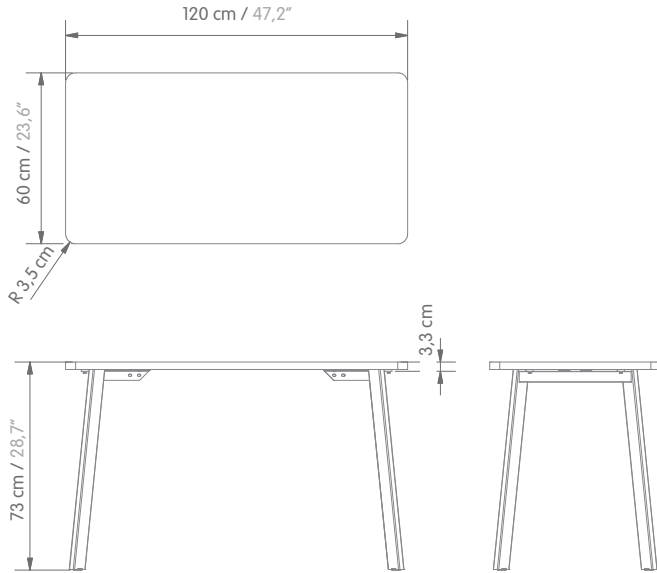

# fit base trapezoidal

## Dimensiones / Dimensions:

## Especificaciones Técnicas:

- **Superficie:** Tablex 25mm, cubrecanto pvc 2mm, laminado de alta presión.
- **Estructura:** Tubería trapezoidal C.R 60x25.4 mm calibre 18.
- **Recubrimiento:** Pintura electrostática.
- **Distanciadores:** Distanciadores a piso en polipropileno inyectado color negro.

## General Technical Features:

- **Surface:** Tablex 25mm, 2mm PVC edge cover, high pressure laminate.
- **Structure:** Trapezoidal tubing C.R 60x25.4 mm 18 gauge.
- **Coating:** Electrostatic painting.
- **Spacers:** Floor spacers in black injected polypropylene.