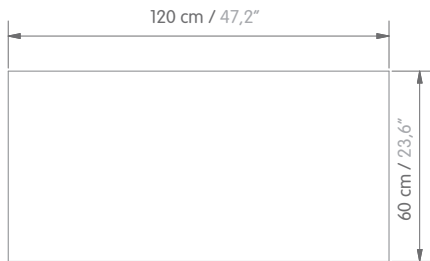

fit base recta en u

Escritorio / Desk

base recta en u

Dimensiones / Dimensions:

Especificaciones Técnicas:

- **Superficie:** Tablex 25mm, cubrecanto pvc 2mm, laminado de alta presión.
- **Estructura:** Tubería rectangular C.R 2x1" calibre 18.
- **Recubrimiento:** Pintura electrostática.
- **Distanciadores:** Distanciadores a piso en polipropileno inyectado color negro.

General Technical Features:

- **Surface:** Tablex 25mm, 2mm PVC edge cover, high pressure laminate.
- **Structure:** C.R 2x1 "18 gauge rectangular tubing.
- **Coating:** Electrostatic painting.
- **Spacers:** Floor spacers in black injected polypropylene.