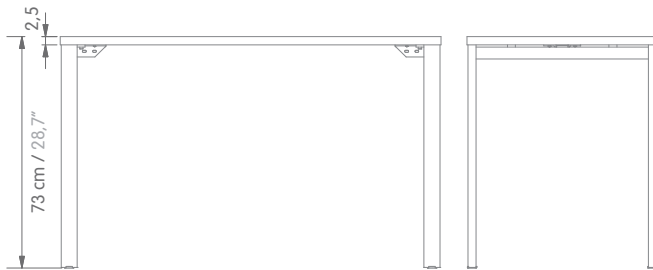

fit base recta en u

Escritorio / Desk

base recta en u

Dimensiones / Dimensions:

Especificaciones Técnicas:

- **Superficie:** Tablex 25mm, cubrecanto pvc 2mm, laminado de alta presión.
- **Estructura:** Tubería rectangular C.R 2x1" calibre 18.
- **Recubrimiento:** Pintura electrostática.
- **Distanciadores:** Distanciadores a piso en polipropileno inyectado color negro.

General Technical Features:

- **Surface:** Tablex 25mm, 2mm PVC edge cover, high pressure laminate.
- **Structure:** C.R 2x1 "18 gauge rectangular tubing.
- **Coating:** Electrostatic painting.
- **Spacers:** Floor spacers in black injected polypropylene.